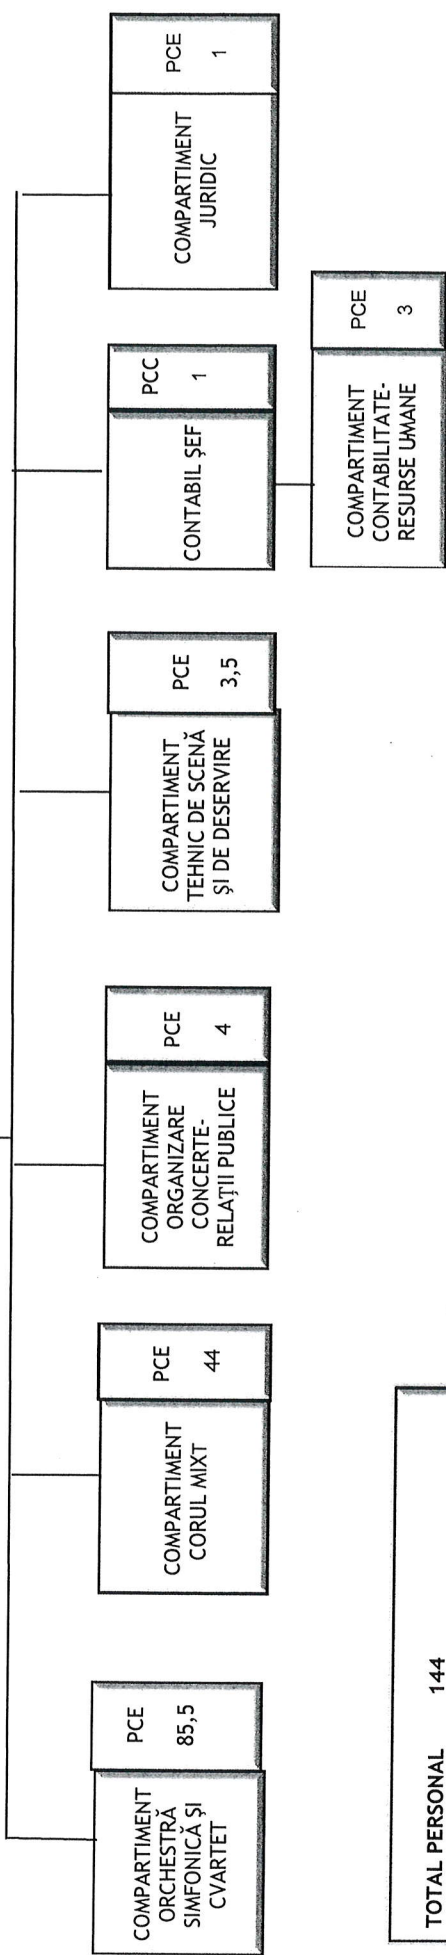

CONSILIUL JUDEȚEAN MUREȘ

FILARMONICA DE STAT TÎRGU MUREȘ

PENTRU CONFORMITATE CU ORIGINALUL
SERVICIUL ADMINISTRATIE PUBLICĂ ȘI CANCELARIE

ȘEF SERVICIU

Deja Belean

TOTAL PERSONAL	144
din care :	
-manager	1
-personal contractual de conducere (PCC)	2
-personal contractual de execuție (PCE)	141

STAT DE FUNCȚII
FILARMONICA DE STAT TÎRGU MUREȘ

Nr. crt.	Funcția	Nr. posturi
1.	Director - Manager	1
2.	Director adjunct	1
3.	Contabil șef	1
Compartiment Orchestra simfonică și cvartet		
4.	Concert maestru	2
5.	Șef partidă	13
6.	Artist instrumentist	66,5
7.	Solist instrumentist	4
Compartiment Corul mixt		
8.	Dirijor cor	1
9.	Șef partidă	4
10.	Artist liric	34
11.	Corist	5
Compartiment Organizare concerte- Relații publice		
12.	Secretar muzical	1
13.	Secretar PR	1
14.	Secretar artistic	1
15.	Referent muzical	1
Compartiment Tehnic de scenă și de deservire		
16.	Recuziter	2
17.	Muncitor calificat	1
18.	Supraveghetor sală-controlor bilete	0,5
Compartiment Juridic		
19.	Consilier juridic	1
Compartiment Contabilitate-Resurse Umane		
20.	Economist	1
21.	Referent de specialitate	1
22.	Referent	1
	Total	144